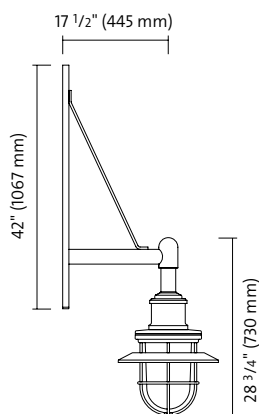

AVANTAGES

- Accès sans outils à la lampe et aux composants électriques pour un entretien aisé.
- Avec sa variété d'options, donne une touche personnelle à la phase finale d'un projet.
- Optique scellée IP66 protégeant contre les éléments.
- Disponibilité de différentes sources lumineuses et puissances.
- Fabrication robuste et de qualité pour une longue vie.

LUMINAIRES

Conforme aux normes **UL 1598** et **CSA C22.2 n° 250.0-08**.

Série Candela / CANDS1-RMS-M

Voir la brochure PDF de la série Candela pour les détails techniques complets :
<http://www.lumec.com/pdf/series/serie_Candela.pdf>