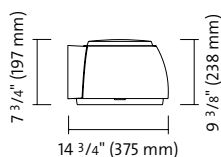

Série Ovale / ECLW

Voir la brochure PDF de la série Ovale pour les détails techniques complets :
<http://www.lumec.com/pdf/series/serie_Ovale.pdf>