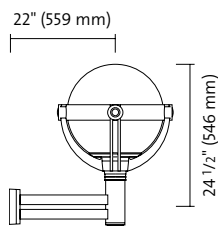

Série New Westminster / NW601-JR-M

Voir la brochure PDF de la série New Westminster pour les détails techniques complets :
<http://www.lumec.com/pdf/series/serie_Domus-Small.pdf>